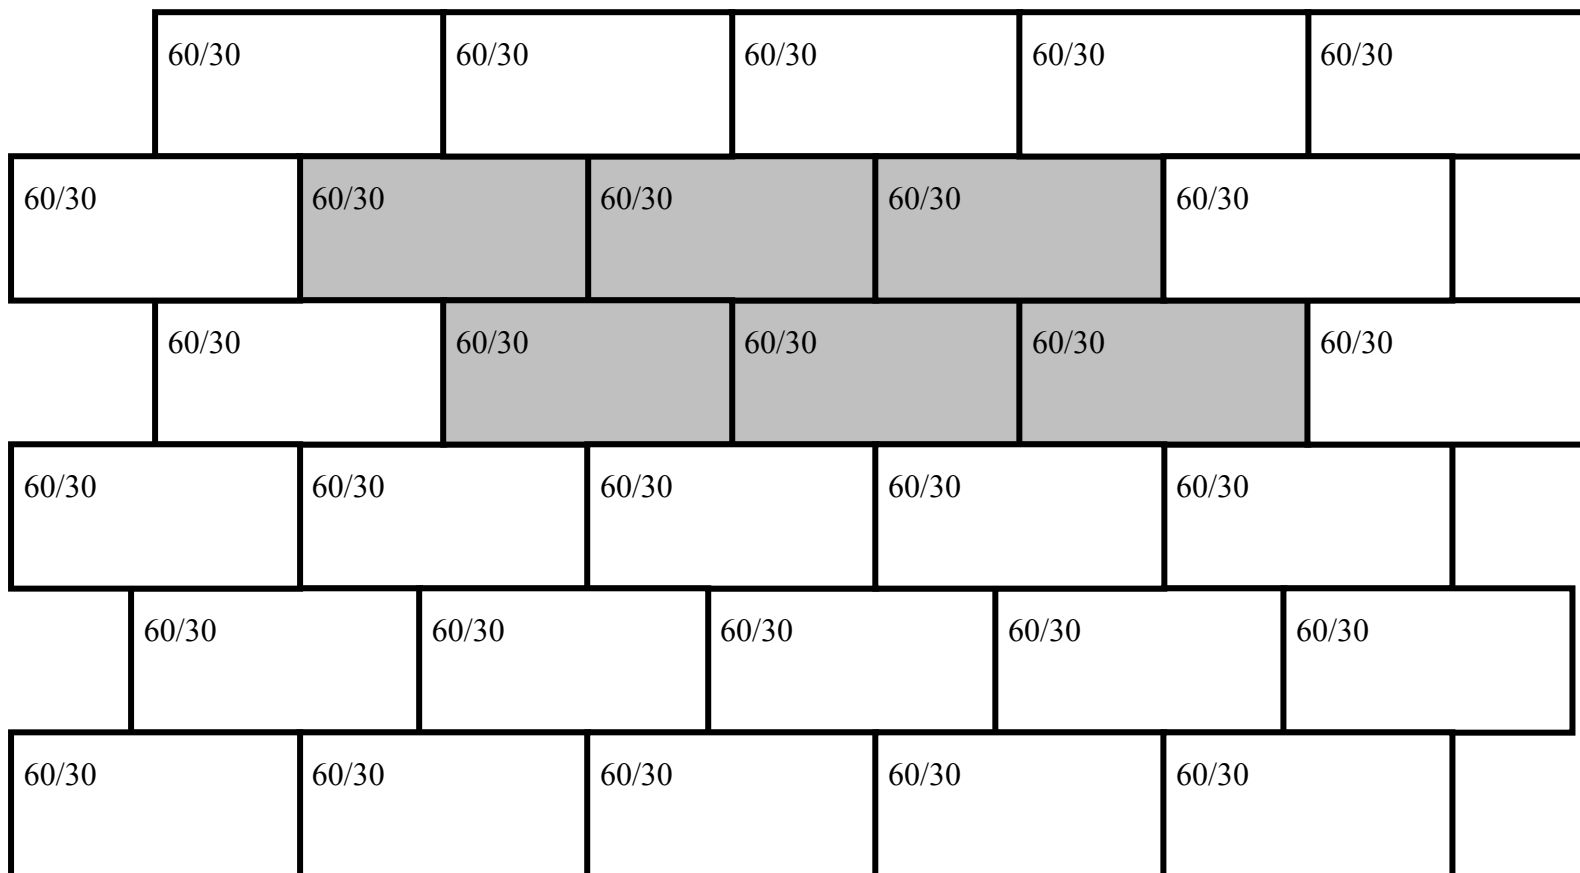

GerloClásico Gartenplatten GL 2  
60/30 cm

60/30 cm

Bedarf pro qm =  
5,56 St. je  
Plattengröße

**GerloClásico Gartenplatten GL 1**  
60/60 cm

60/60	60/60	60/60	60/60	60/60
60/60	60/60	60/60	60/60	60/60
60/60	60/60	60/60	60/60	60/60
60/60	60/60	60/60	60/60	60/60

**60/60/4,5 cm**

Bedarf pro qm = 2,78 St.  
je Plattengröße

### GerloClásico Gartenplatten GL 3

60/60 cm

60/30 cm

**GERWING**  
mit *Stein* gestalten

60/60	60/30	60/60	60/30	60/60
	60/60		60/60	
60/30		60/30		60/30
60/60	60/30	60/60	60/30	60/60
	60/60		60/60	
60/30		60/30		60/30

**60/60/4,5 cm**

**60/30/4,5 cm**

Bedarf pro qm = 1,85 St.  
je Plattengröße